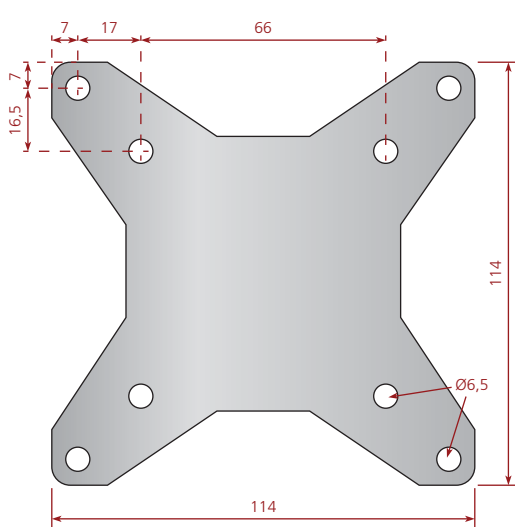

Suporte para Antenas MTI

Suporte robusto feito em alumínio fundido, resistente à ambientes externos, parafusos com arruelas de pressão. Compatível com diversas antenas UHF e fixação em superfícies planas ou postes.

Código do Produto: 500.507

• Dimensões [mm]

• Antenas Compatíveis

500.277	Antena Monoestática Compacta
500.546	Antena Monoestática Compacta
500.505	Antena Monoestática 9 dBi
500.506	Antena Monoestática 12,5 dBi