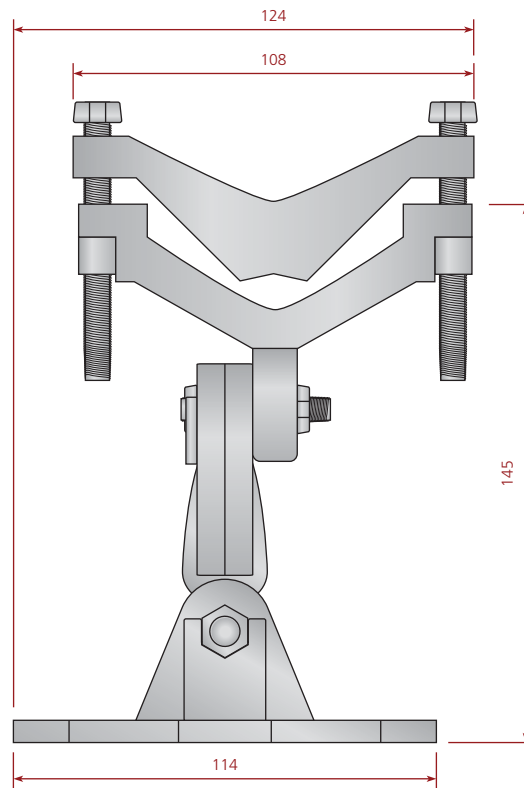

Suporte para Antenas MTI

Suporte robusto feito em alumínio fundido, resistente à ambientes externos, parafusos com arruelas de pressão. Compatível com diversas antenas UHF e fixação em superfícies planas ou postes.

Código do Produto: 500.507

• Dimensões [mm]

• Antenas Compatíveis

500.277	Antena Monoestática Compacta
500.546	Antena Monoestática Compacta
500.505	Antena Monoestática 9 dBi
500.506	Antena Monoestática 12,5 dBi