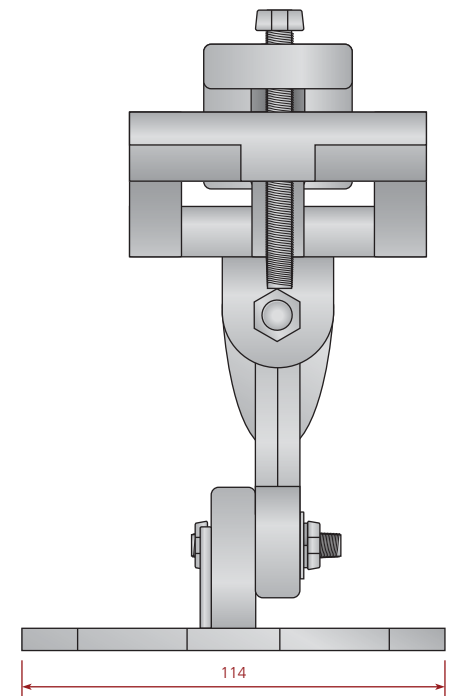

Suporte para Antenas MTI

Suporte robusto feito em alumínio fundido, resistente à ambientes externos, parafusos com arruelas de pressão. Compatível com diversas antenas UHF e fixação em superfícies planas ou postes.

Código do Produto: 500.507

• Dimensões [mm]

• Antenas Compatíveis

500.277	Antena Monoestática Compacta
500.546	Antena Monoestática Compacta
500.505	Antena Monoestática 9 dBi
500.506	Antena Monoestática 12,5 dBi