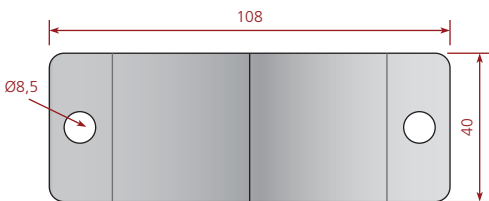

Suporte para Antenas MTI

Suporte robusto feito em alumínio fundido, resistente à ambientes externos, parafusos com arruelas de pressão. Compatível com diversas antenas UHF e fixação em superfícies planas ou postes.

Código do Produto: 500.507

• Dimensões [mm]

• Antenas Compatíveis

500.277	Antena Monoestática Compacta
500.546	Antena Monoestática Compacta
500.505	Antena Monoestática 9 dBi
500.506	Antena Monoestática 12,5 dBi