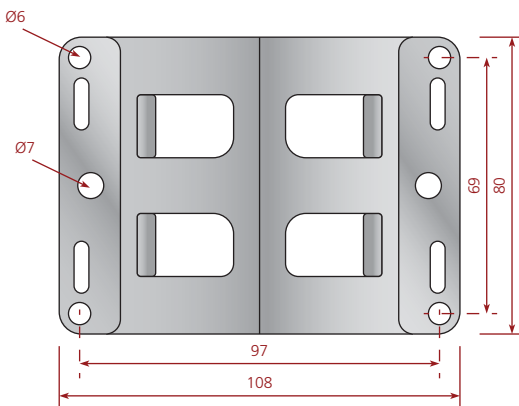

Suporte para Antenas MTI

Suporte robusto feito em alumínio fundido, resistente à ambientes externos, parafusos com arruelas de pressão. Compatível com diversas antenas UHF e fixação em superfícies planas ou postes.

Código do Produto: 500.507

• Dimensões [mm]

• Antenas Compatíveis

500.277	Antena Monoestática Compacta
500.546	Antena Monoestática Compacta
500.505	Antena Monoestática 9 dBi
500.506	Antena Monoestática 12,5 dBi